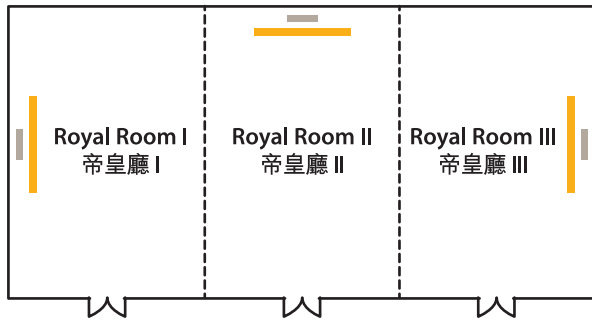

40" Plasma TV 平面電視

128" (W 闊) X 80" (H 高) / 3.25m (W 闊) X 2.03m (H 高) / Built-In Projection Screen 內置投射屏幕

40" Plasma TV 平面電視

80" (W 闊) X 50" (H 高) / 2.03m (W 闊) X 1.27m (H 高) / Built-In Projection Screen 內置投射屏幕

JUNIOR BALLROOM 喜酌堂 (LEVEL 3 三樓)

ROYAL ROOM 帝皇廳 (LEVEL 1 一樓)

VENUE 宴會廳	SIZE 面積		CEILING HEIGHT 樓底		MEETING 會議			BANQUET 宴會 Chinese 中式 / Western 西式	STANDING COCKTAIL 酒會人數
	(sq. ft 平方尺)	(sq. m 平方米)	(ft 尺)	(m 米)	Theatre 演講廳	Classroom 課室	U-shape U型		
Junior Ballroom 喜酌堂 I	2,208	203	13	4	126	72	45	11 tables 席	180
Junior Ballroom 喜酌堂 III	858	80	13	4	40	36	27	5 tables 席	70
Junior Ballroom 喜酌堂 I - II	2,967	272	13	4	200	120	66	18 tables 席	250
Junior Ballroom 喜酌堂 II - III	1,617	149	13	4	100	72	42	8 tables 席	140
Junior Ballroom 喜酌堂 I - III	3,825	352	13	4	300	180	90	25 tables 席	350
Royal Room 帝皇廳 I	398	37	10	3	30	18	15	2 tables 席	40
Royal Room 帝皇廳 II	398	37	10	3	30	18	15	2 tables 席	40
Royal Room 帝皇廳 III	398	37	10	3	30	18	15	2 tables 席	40
Royal Room 帝皇廳 I - II	796	74	10	3	60	36	30	4 tables 席	80
Royal Room 帝皇廳 II - III	796	74	10	3	60	36	30	4 tables 席	80
Royal Room 帝皇廳 I - III	1,194	111	10	3	90	54	45	6 tables 席	120

* All figures are for reference only. For exact figures, on-site measurements are recommended. 所有數據只供參考，如需精確數據，歡迎實地測量。
Each table for 10-12 persons. 每席供10-12位享用。

193 Prince Edward Road West, Kowloon, Hong Kong 香港九龍太子道西193號