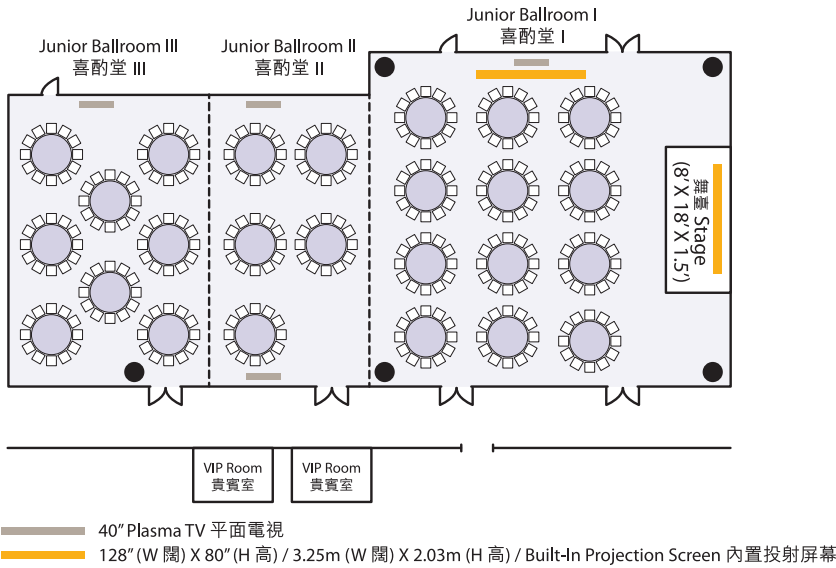

JUNIOR BALLROOM 喜酌堂 (LEVEL 3 三樓)

ROYAL ROOM 帝皇廳 (LEVEL 1 一樓)

VENUE 宴會廳	SIZE 面積		CEILING HEIGHT 樓底		MEETING 會議			BANQUET 宴會 Chinese 中式 / Western 西式	STANDING COCKTAIL 酒會人數
	(sq. ft 平方尺)	(sq. m 平方米)	(ft 尺)	(m 米)	Theatre 演講廳	Classroom 課室	U-shape U型		
Junior Ballroom 喜酌堂 I	2,208	203	13	4	126	72	45	11 tables 席	180
Junior Ballroom 喜酌堂 III	858	80	13	4	40	36	27	5 tables 席	70
Junior Ballroom 喜酌堂 I - II	2,967	272	13	4	200	120	66	18 tables 席	250
Junior Ballroom 喜酌堂 II - III	1,617	149	13	4	100	72	42	8 tables 席	140
Junior Ballroom 喜酌堂 I - III	3,825	352	13	4	300	180	90	25 tables 席	350
Royal Room 帝皇廳 I	398	37	10	3	30	18	15	2 tables 席	40
Royal Room 帝皇廳 II	398	37	10	3	30	18	15	2 tables 席	40
Royal Room 帝皇廳 III	398	37	10	3	30	18	15	2 tables 席	40
Royal Room 帝皇廳 I - II	796	74	10	3	60	36	30	4 tables 席	80
Royal Room 帝皇廳 II - III	796	74	10	3	60	36	30	4 tables 席	80
Royal Room 帝皇廳 I - III	1,194	111	10	3	90	54	45	6 tables 席	120

* All figures are for reference only. For exact figures, on-site measurements are recommended. 所有數據只供參考，如需精確數據，歡迎實地測量。
Each table for 10-12 persons. 每席供10-12位享用。

193 Prince Edward Road West, Kowloon, Hong Kong 香港九龍太子道西193號

Tel 電話：(852) 2928 8822 Fax 傳真：(852) 2606 0088

inquiry@royalplaza.com.hk www.royalplaza.com.hk

JUNIOR
BALLROOM
喜酌堂
(LEVEL 3 三樓)

ROYAL
ROOM
帝皇廳
(LEVEL 1 一樓)

VENUE 宴會廳	SIZE 面積		CEILING HEIGHT 樓底		BANQUET 宴會 Chinese 中式 / Western 西式	STANDING COCKTAIL 酒會人數
	(sq. ft 平方尺)	(sq. m 平方米)	(ft 尺)	(m 米)		
Junior Ballroom 喜酌堂 I	2,208	203	13	4	11 tables 席	180
Junior Ballroom 喜酌堂 III	858	80	13	4	5 tables 席	70
Junior Ballroom 喜酌堂 I - II	2,967	272	13	4	18 tables 席	250
Junior Ballroom 喜酌堂 II - III	1,617	149	13	4	8 tables 席	140
Junior Ballroom 喜酌堂 I - III	3,825	352	13	4	25 tables 席	350
Royal Room 帝皇廳 I	398	37	10	3	2 tables 席	40
Royal Room 帝皇廳 II	398	37	10	3	2 tables 席	40
Royal Room 帝皇廳 III	398	37	10	3	2 tables 席	40
Royal Room 帝皇廳 I - II	796	74	10	3	4 tables 席	80
Royal Room 帝皇廳 II - III	796	74	10	3	4 tables 席	80
Royal Room 帝皇廳 I - III	1,194	111	10	3	6 tables 席	120