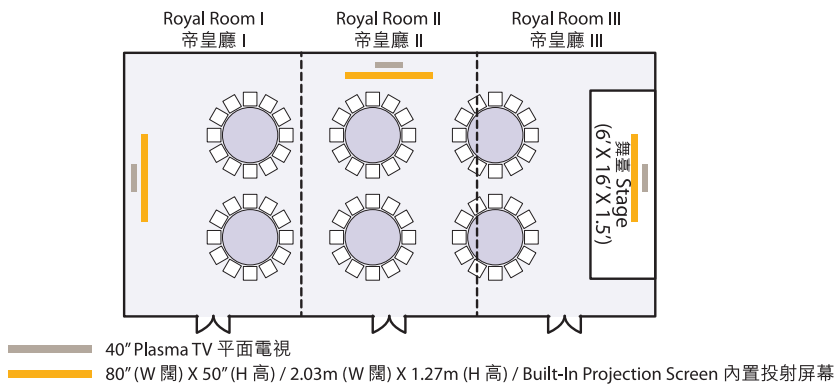

JUNIOR BALLROOM 喜酌堂 (LEVEL 3 三樓)

ROYAL ROOM 帝皇廳 (LEVEL 1 一樓)

VENUE 宴會廳	SIZE 面積		CEILING HEIGHT 樓底		MEETING 會議			BANQUET 宴會 Chinese 中式 / Western 西式	STANDING COCKTAIL 酒會人數
	(sq. ft 平方尺)	(sq. m 平方米)	(ft 尺)	(m 米)	Theatre 演講廳	Classroom 課室	U-shape U型		
Junior Ballroom 喜酌堂 I	2,208	203	13	4	126	72	45	11 tables 席	180
Junior Ballroom 喜酌堂 III	858	80	13	4	40	36	27	5 tables 席	70
Junior Ballroom 喜酌堂 I - II	2,967	272	13	4	200	120	66	18 tables 席	250
Junior Ballroom 喜酌堂 II - III	1,617	149	13	4	100	72	42	8 tables 席	140
Junior Ballroom 喜酌堂 I - III	3,825	352	13	4	300	180	90	25 tables 席	350
Royal Room 帝皇廳 I	398	37	10	3	30	18	15	2 tables 席	40
Royal Room 帝皇廳 II	398	37	10	3	30	18	15	2 tables 席	40
Royal Room 帝皇廳 III	398	37	10	3	30	18	15	2 tables 席	40
Royal Room 帝皇廳 I - II	796	74	10	3	60	36	30	4 tables 席	80
Royal Room 帝皇廳 II - III	796	74	10	3	60	36	30	4 tables 席	80
Royal Room 帝皇廳 I - III	1,194	111	10	3	90	54	45	6 tables 席	120

* All figures are for reference only. For exact figures, on-site measurements are recommended. 所有數據只供參考，如需精確數據，歡迎實地測量。
Each table for 10-12 persons. 每席供10-12位享用。

193 Prince Edward Road West, Kowloon, Hong Kong 香港九龍太子道西193號

Tel 電話：(852) 2928 8822 Fax 傳真：(852) 2606 0088

inquiry@royalplaza.com.hk www.royalplaza.com.hk

JUNIOR
BALLROOM
喜酌堂
(LEVEL 3 三樓)

ROYAL
ROOM
帝皇廳
(LEVEL 1 一樓)

VENUE 宴會廳	SIZE 面積		CEILING HEIGHT 樓底		BANQUET 宴會 Chinese 中式 / Western 西式	STANDING COCKTAIL 酒會人數
	(sq. ft 平方尺)	(sq. m 平方米)	(ft 尺)	(m 米)		
Junior Ballroom 喜酌堂 I	2,208	203	13	4	11 tables 席	180
Junior Ballroom 喜酌堂 III	858	80	13	4	5 tables 席	70
Junior Ballroom 喜酌堂 I - II	2,967	272	13	4	18 tables 席	250
Junior Ballroom 喜酌堂 II - III	1,617	149	13	4	8 tables 席	140
Junior Ballroom 喜酌堂 I - III	3,825	352	13	4	25 tables 席	350
Royal Room 帝皇廳 I	398	37	10	3	2 tables 席	40
Royal Room 帝皇廳 II	398	37	10	3	2 tables 席	40
Royal Room 帝皇廳 III	398	37	10	3	2 tables 席	40
Royal Room 帝皇廳 I - II	796	74	10	3	4 tables 席	80
Royal Room 帝皇廳 II - III	796	74	10	3	4 tables 席	80
Royal Room 帝皇廳 I - III	1,194	111	10	3	6 tables 席	120